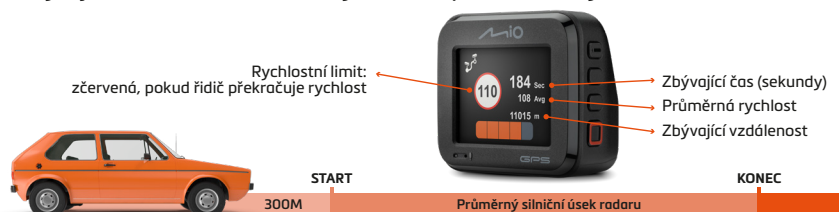

Upozornění na úsekové měření

- MiVue™ C580 zobrazuje vzdálenost a čas (vteřiny) k rychlostníkameře a rovněž poskytuje informaci o omezení rychlosti a průměrnou rychlost intervalu

VIDEO		HARDWARE		SOFTWARE	
Video senzor	Vysoce kvalitní snímač STARVIS™ CMOS od Sony	Velikost	54.6 (V) x 61 (Š) x 33.7 (H) mm	GPS polohování	✓
Rozlišení záznamu	Full HD 1920 x 1080 při 60 snímcích/s Full HD 1920 x 1080 při 30 snímcích/s Full HD 1920 x 1080 při 30 snímcích/s HDR	Hmotnost	69 g	GPS upozornění na radary	✓
Zorný úhel	140°	Velikost displeje	2.0"	Upozornění na úsekové měření	✓
Clona	F1.8	Zabudovaný systém GPS	✓	Režim parkování s pasivním napájením	✓
Formát videa	.mp4 (H.264)	3osý G senzor	✓	Automatické zapnutí napájení	✓
High Dynamic Range (HDR)	✓	Karta micro SD	✓ (Doporučená karta micro SD třídy 10 o kapacitě do 256 GB)	Nahrávání události	✓
		Podpora zadní kamery	✓ (MiVue™ A30 / MiVue™ A50)	Plocha	✓ MiVue™ Manager

Obsah balení

- Mio MiVue™ C580
- 3M nalepovací držák
- Nabíječka do auta
- Statická nálepka na sklo
- Úvodní příručka

* STARVIS a jsou ochranné známky společnosti Sony.